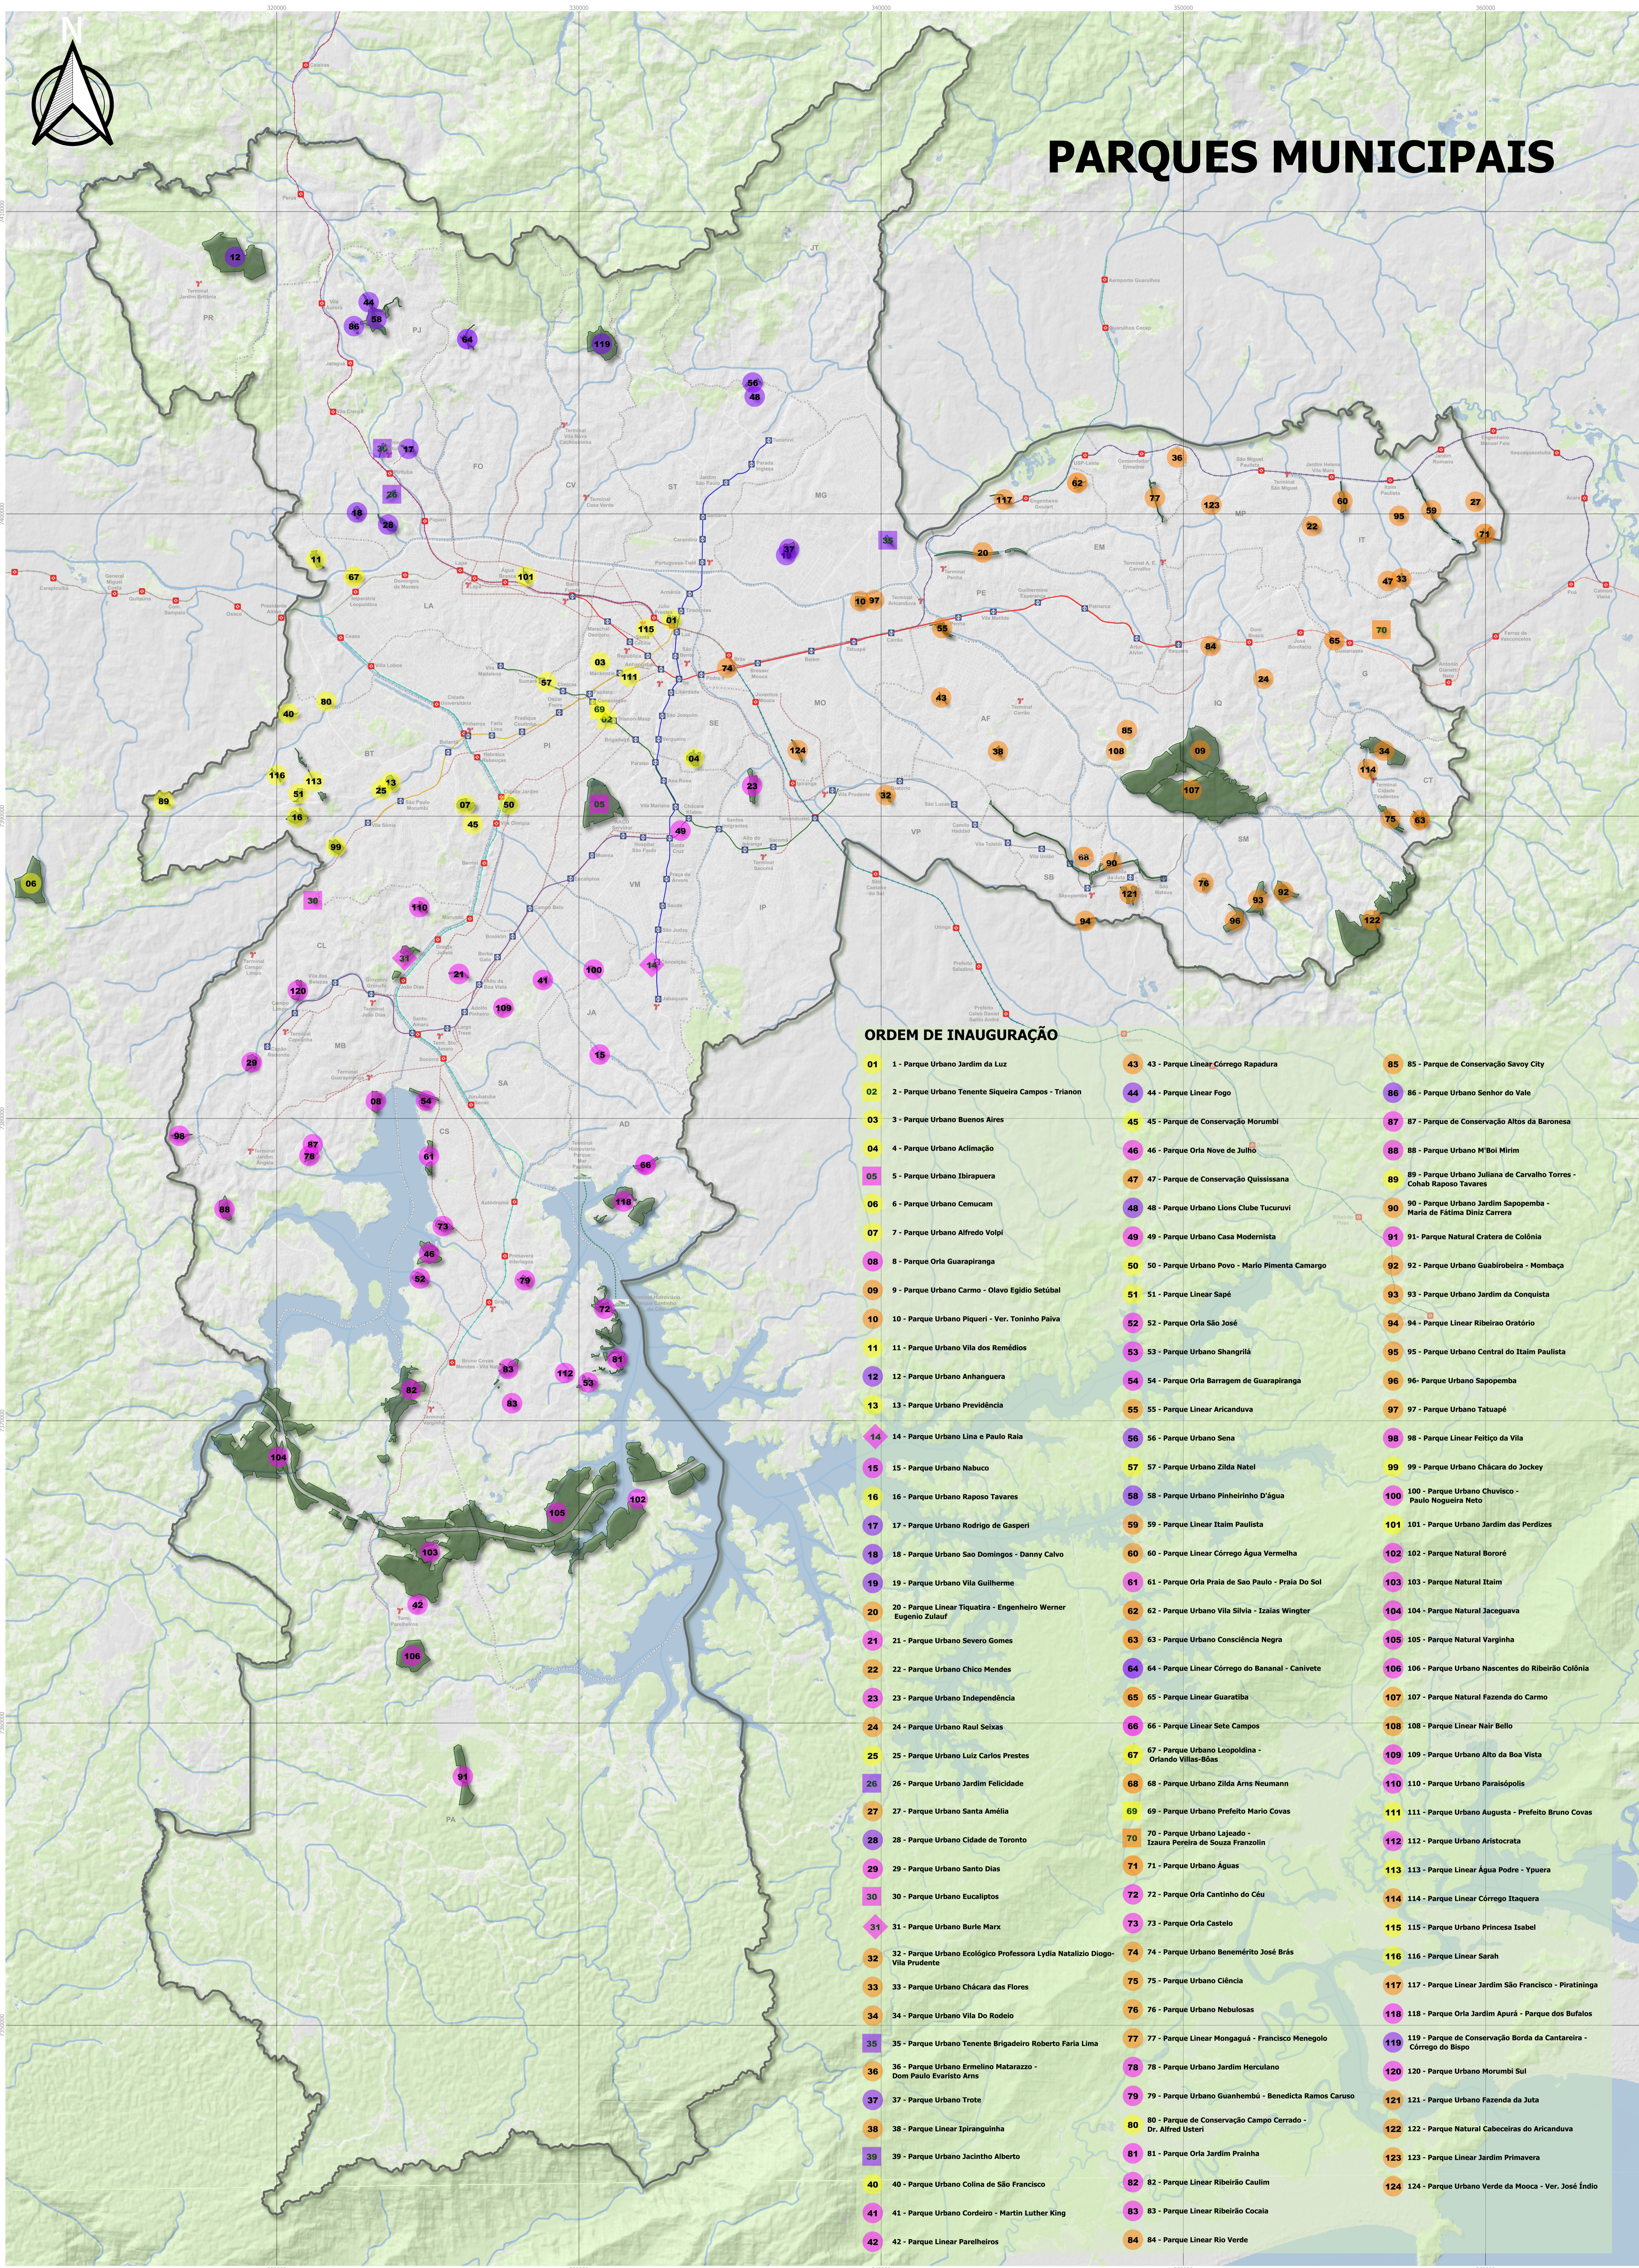

## ORDEM DE INAUGURAÇÃO

- 01 - 1 - Parque Urbano Jardim da Luz
- 02 - 2 - Parque Urbano Tenente Siqueira Campos - Trianon
- 03 - 3 - Parque Urbano Buenos Aires
- 04 - 4 - Parque Urbano Aclimação
- 05 - 5 - Parque Urbano Ibirapuera
- 06 - 6 - Parque Urbano Cemucum
- 07 - 7 - Parque Urbano Alfredo Volpi
- 08 - 8 - Parque Orla Guarapiranga
- 09 - 9 - Parque Urbano Carmo - Olavo Egídio Setúbal
- 10 - 10 - Parque Urbano Piqueri - Ver. Toninho Paiva
- 11 - 11 - Parque Urbano Vila dos Remédios
- 12 - 12 - Parque Urbano Anhanguera
- 13 - 13 - Parque Urbano Previdência
- 14 - 14 - Parque Urbano Lina e Paulo Raia
- 15 - 15 - Parque Urbano Nabuco
- 16 - 16 - Parque Urbano Raposo Tavares
- 17 - 17 - Parque Urbano Rodrigo de Gasperi
- 18 - 18 - Parque Urbano Sao Domingos - Danny Calvo
- 19 - 19 - Parque Urbano Vila Guilherme
- 20 - 20 - Parque Linear Tiquatira - Engenheiro Werner Eugenio Zulfari
- 21 - 21 - Parque Urbano Severo Gomes
- 22 - 22 - Parque Urbano Chico Mendes
- 23 - 23 - Parque Urbano Independência
- 24 - 24 - Parque Urbano Raul Seixas
- 25 - 25 - Parque Urbano Luiz Carlos Prestes
- 26 - 26 - Parque Urbano Jardim Felicidade
- 27 - 27 - Parque Urbano Santa Amélia
- 28 - 28 - Parque Urbano Cidade de Toronto
- 29 - 29 - Parque Urbano Santo Dias
- 30 - 30 - Parque Urbano Eucaliptos
- 31 - 31 - Parque Urbano Burle Marx
- 32 - 32 - Parque Urbano Ecológico Professora Lydia Natalizio Diogo-Vila Prudente
- 33 - 33 - Parque Urbano Chácara das Flores
- 34 - 34 - Parque Urbano Vila Do Rodeio
- 35 - 35 - Parque Urbano Tenente Brigadeiro Roberto Faria Lima
- 36 - 36 - Parque Urbano Ermelino Matarazzo - Dom Paulo Evaristo Arns
- 37 - 37 - Parque Urbano Trote
- 38 - 38 - Parque Linear Ipiranguinha
- 39 - 39 - Parque Urbano Jacintho Alberto
- 40 - 40 - Parque Urbano Colina de São Francisco
- 41 - 41 - Parque Urbano Cordeiro - Martin Luther King
- 42 - 42 - Parque Linear Parelhinhos
- 43 - 43 - Parque Linear Córrego Rapadura
- 44 - 44 - Parque Linear Fogo
- 45 - 45 - Parque de Conservação Morumbi
- 46 - 46 - Parque Orla Nove de Julho
- 47 - 47 - Parque de Conservação Quississana
- 48 - 48 - Parque Urbano Lions Clube Tucuruvi
- 49 - 49 - Parque Urbano Casa Modernista
- 50 - 50 - Parque Urbano Povo - Mario Pimenta Camargo
- 51 - 51 - Parque Linear Sapé
- 52 - 52 - Parque Orla São José
- 53 - 53 - Parque Urbano Shangrilá
- 54 - 54 - Parque Orla Barragem de Guarapiranga
- 55 - 55 - Parque Linear Aricanduva
- 56 - 56 - Parque Urbano Sena
- 57 - 57 - Parque Urbano Zilda Natal
- 58 - 58 - Parque Urbano Pinheirinho D'água
- 59 - 59 - Parque Linear Itaim Paulista
- 60 - 60 - Parque Linear Córrego Água Vermelha
- 61 - 61 - Parque Orla Praia de São Paulo - Praia Do Sol
- 62 - 62 - Parque Urbano Vila Silvia - Izaias Wingter
- 63 - 63 - Parque Urbano Consciência Negra
- 64 - 64 - Parque Linear Córrego do Bananal - Canivete
- 65 - 65 - Parque Linear Guaratiba
- 66 - 66 - Parque Linear Sete Campos
- 67 - 67 - Parque Urbano Leopoldina - Orlando Villas-Bôas
- 68 - 68 - Parque Urbano Zilda Arns Neumann
- 69 - 69 - Parque Urbano Prefeito Mario Covas
- 70 - 70 - Parque Urbano Lajeado - Izaura Pereira de Souza Franzolin
- 71 - 71 - Parque Urbano Águas
- 72 - 72 - Parque Orla Cantinho do Céu
- 73 - 73 - Parque Orla Castelo
- 74 - 74 - Parque Urbano Benemérito José Brás-Vila Prudente
- 75 - 75 - Parque Urbano Ciência
- 76 - 76 - Parque Urbano Nebulosas
- 77 - 77 - Parque Linear Mongaguá - Francisco Menegolo
- 78 - 78 - Parque Urbano Jardim Herculanu
- 79 - 79 - Parque Urbano Guanembú - Benedita Ramos Caruso
- 80 - 80 - Parque de Conservação Campo Cerrado - Dr. Alfred Usteri
- 81 - 81 - Parque Orla Jardim Prainha
- 82 - 82 - Parque Linear Ribeirão Caulim
- 83 - 83 - Parque Linear Ribeirão Cocaia
- 84 - 84 - Parque Linear Rio Verde
- 85 - 85 - Parque de Conservação Savoy City
- 86 - 86 - Parque Urbano Senhor do Vale
- 87 - 87 - Parque de Conservação Altos da Baronesa
- 88 - 88 - Parque Urbano M'Boi Mirim
- 89 - 89 - Parque Urbano Juliana de Carvalho Torres - Cohab Raposo Tavares
- 90 - 90 - Parque Urbano Jardim Sapopemba - Maria de Fátima Diniz Carrera
- 91 - 91 - Parque Natural Cratera de Colônia
- 92 - 92 - Parque Urbano Guabirobera - Mombça
- 93 - 93 - Parque Urbano Jardim da Conquista
- 94 - 94 - Parque Linear Ribeirão Oratório
- 95 - 95 - Parque Urbano Central do Itaim Paulista
- 96 - 96 - Parque Urbano Sapopemba
- 97 - 97 - Parque Urbano Tatuapé
- 98 - 98 - Parque Linear Felício da Vila
- 99 - 99 - Parque Urbano Chácara do Jockey
- 100 - 100 - Parque Urbano Chuvisco - Paulo Nogueira Neto
- 101 - 101 - Parque Urbano Jardim das Perdizes
- 102 - 102 - Parque Natural Bororé
- 103 - 103 - Parque Natural Itaim
- 104 - 104 - Parque Natural Jaceguava
- 105 - 105 - Parque Natural Varginha
- 106 - 106 - Parque Urbano Nascentes do Ribeirão Colônia
- 107 - 107 - Parque Natural Fazenda do Carmo
- 108 - 108 - Parque Linear Nair Bello
- 109 - 109 - Parque Urbano Alto da Boa Vista
- 110 - 110 - Parque Urbano Paraisópolis
- 111 - 111 - Parque Urbano Augusta - Prefeito Bruno Covas
- 112 - 112 - Parque Urbano Aristocrata
- 113 - 113 - Parque Linear Água Podre - Ypuera
- 114 - 114 - Parque Linear Córrego Itaquera
- 115 - 115 - Parque Urbano Princesa Isabel
- 116 - 116 - Parque Linear Sarah
- 117 - 117 - Parque Linear Jardim São Francisco - Piratininga
- 118 - 118 - Parque Orla Jardim Apurá - Parque dos Búfalos
- 119 - 119 - Parque de Conservação Borda da Cantareira - Córrego do Bispo
- 120 - 120 - Parque Urbano Morumbi Sul
- 121 - 121 - Parque Urbano Fazenda da Juta
- 122 - 122 - Parque Natural Cabeceiras do Aricanduva
- 123 - 123 - Parque Linear Jardim Primavera
- 124 - 124 - Parque Urbano Verde da Mooca - Ver. José Índio